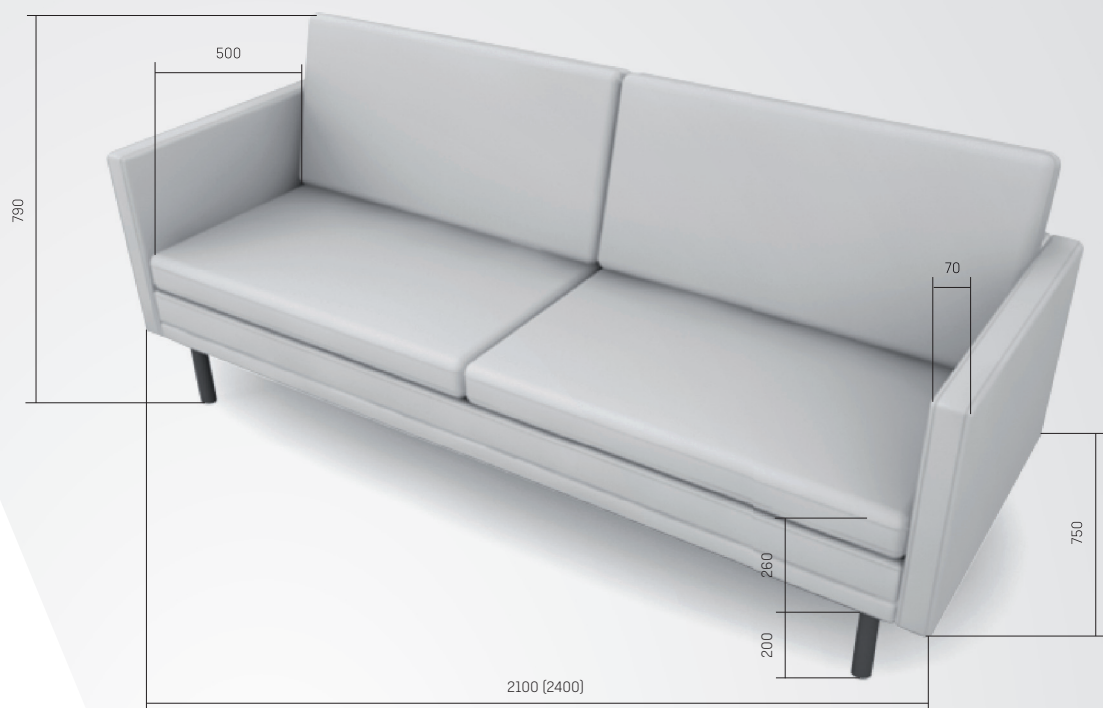

vespera

Nábytek Vespera

Dýhy Večeřa a spol., s.r.o.
Tománkova 34
683 01 Rousínov

tel.: 605 860 317
fax: 517 371 242
e-mail: info@vespera.cz

[WWW.vespera.CZ](http://www.vespera.cz)