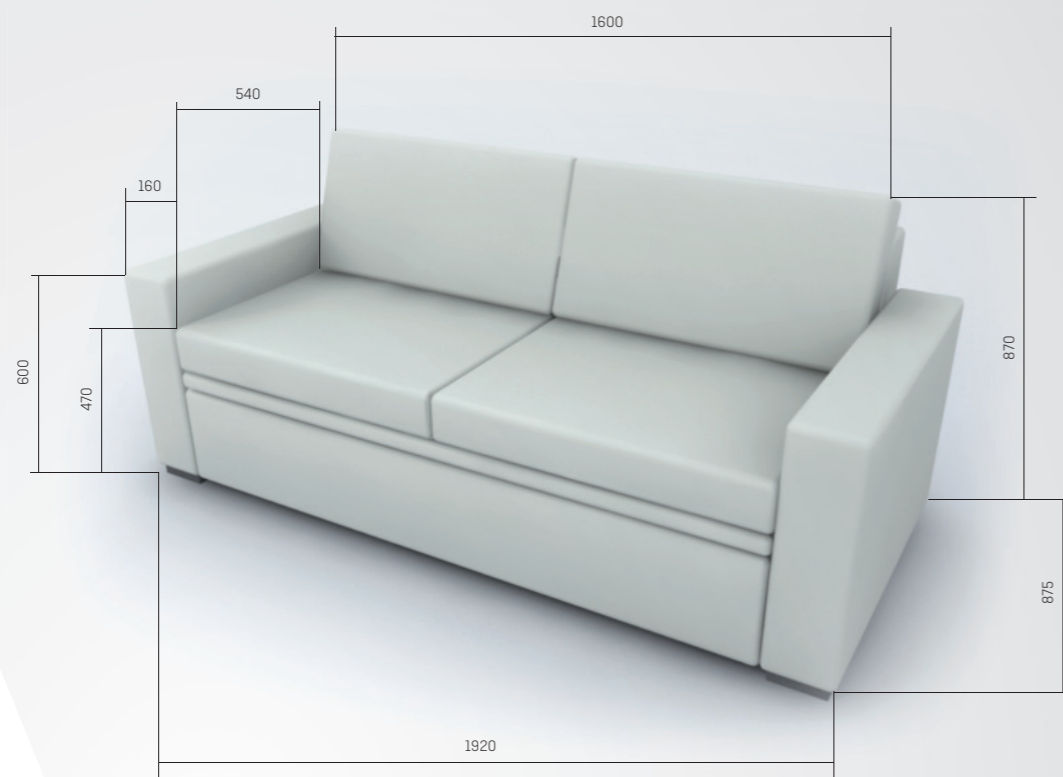

vespera

vespera

Nábytek Vespera

Dýhy Večeřa a spol., s.r.o.
Tománkova 34
683 01 Rousínov

tel.: 605 860 317
fax: 517 371 242
e-mail: info@vespera.cz

[WWW.vespera.CZ](http://www.vespera.cz)

CZECH DECO TEAM®

Cubetto II