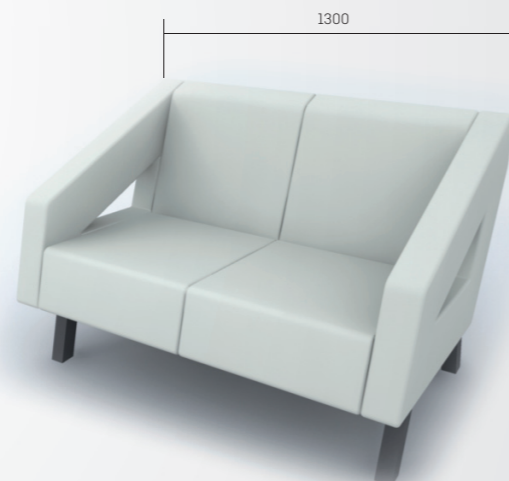

vespera

vespera

Nábytek Vespera

Dýhy Večeřa a spol., s.r.o.
Tománkova 34
683 01 Rousínov

tel.: 605 860 317
fax: 517 371 242
e-mail: info@vespera.cz

[WWW.vespera.CZ](http://www.vespera.cz)

CZECH DECO TEAM®

Trigon