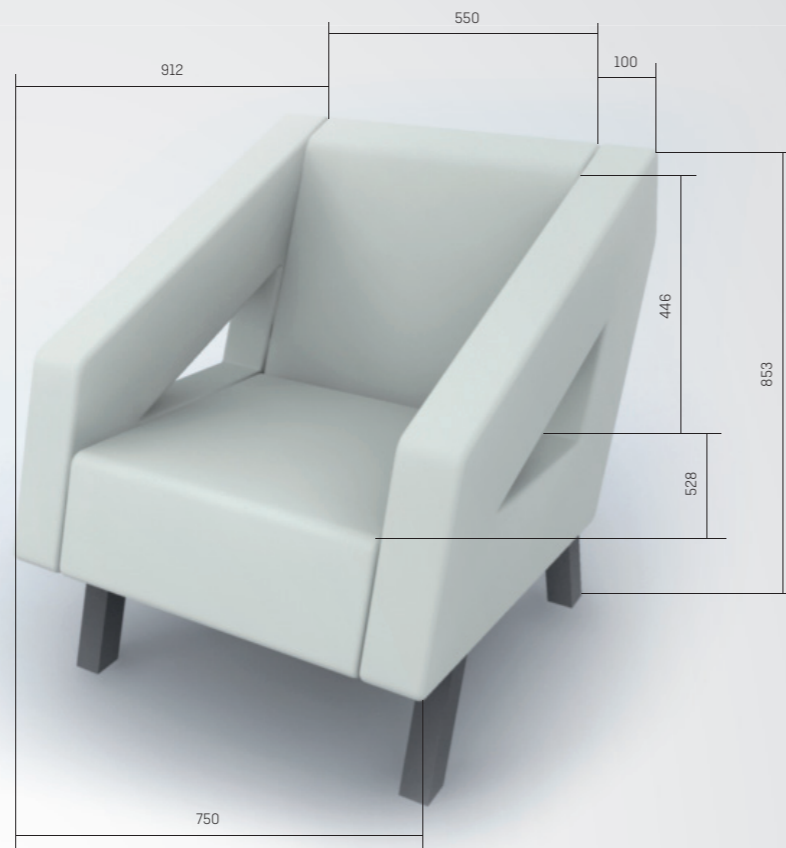

vespera

vespera

Nábytek Vespera

Dýhy Večeřa a spol., s.r.o.
Tománkova 34
683 01 Rousínov

tel.: 605 860 317
fax: 517 371 242
e-mail: info@vespera.cz

[WWW.vespera.CZ](http://www.vespera.cz)

CZECH DECO TEAM®

Trigon